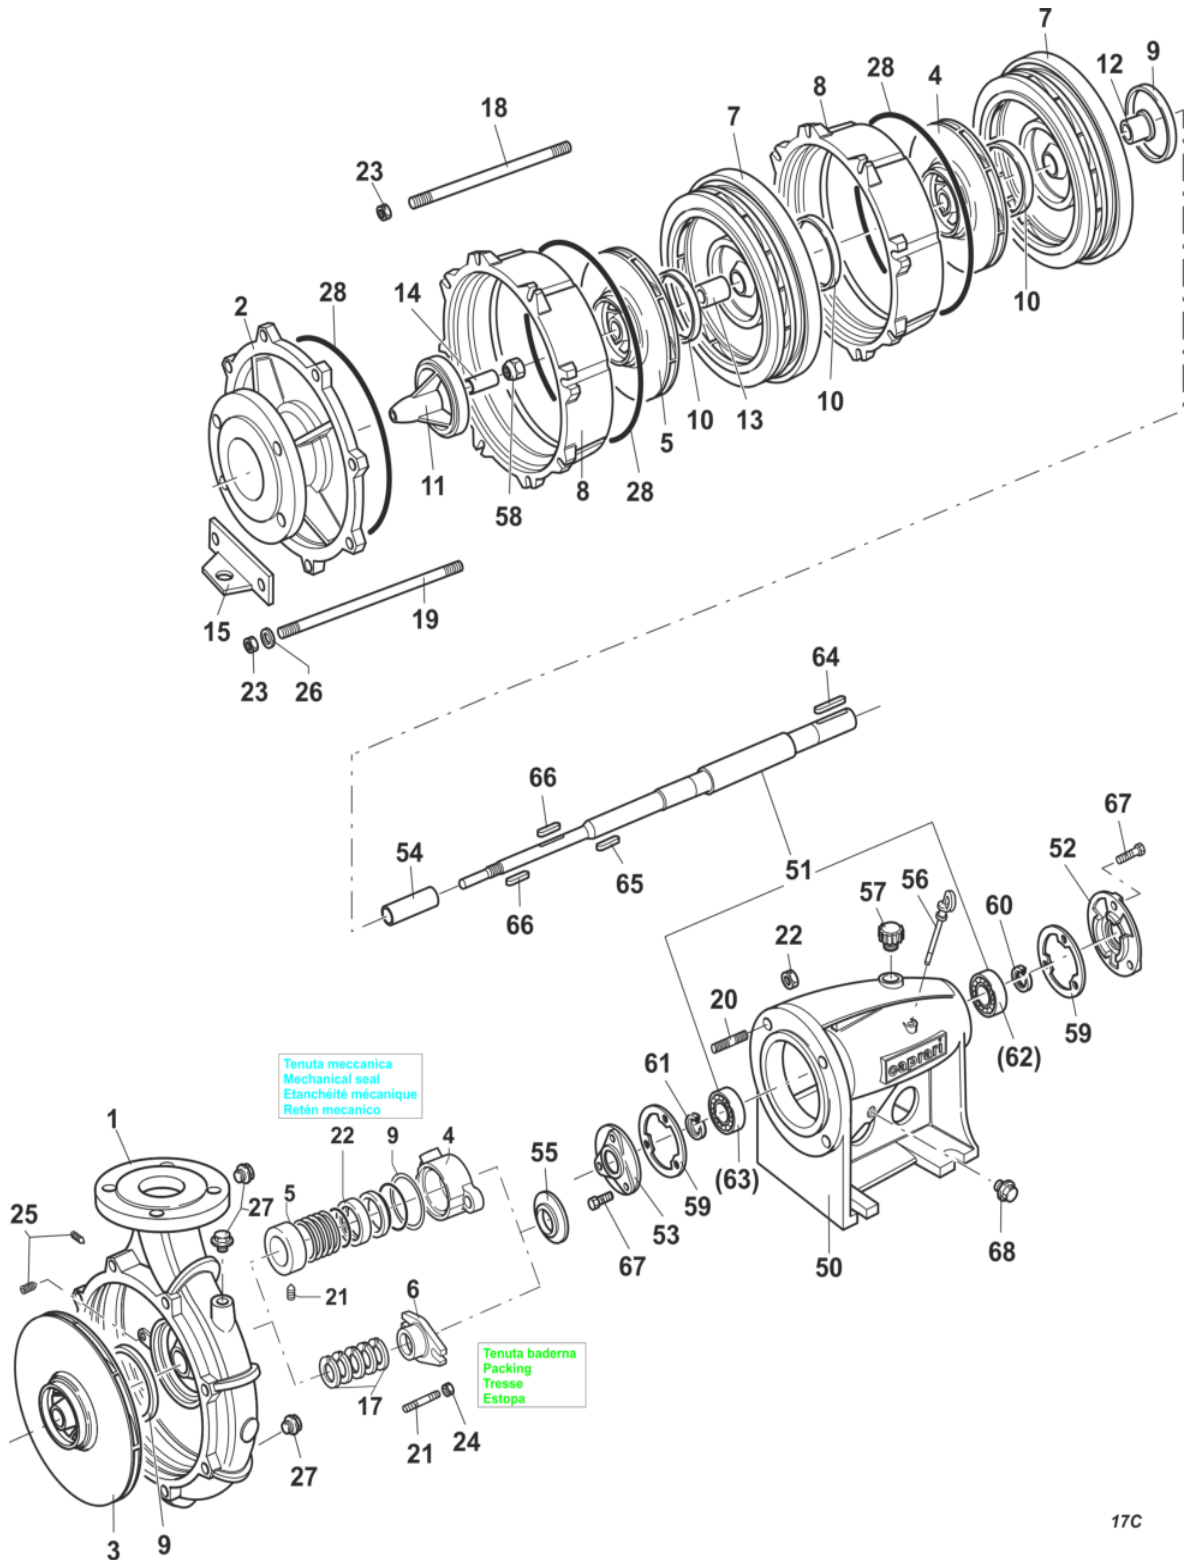

CAPRARI S.p.A

41123 MODENA (ITALY) - VIA EMILIA OVEST, 900
Tel. +39 059897611 - Fax +39 059 897897
email: info@caprari.it - www.caprari.com

780855 - MEC-MR80/3A HORIZONTALE PUMPE

Stückliste

Pos.	Code	Serien N °	Beschreibung	Menge
1	400084	MEC80/330-1	DRUCKAUSGANG	1 ST
2	400395	MEC80/330-3	DECKEL	1 ST
3	400812	MEC80/330-5A	LAUFRAD D.330	1 ST
4	400811	MEC80/260-5A	LAUFRAD D.260	1 ST
5	400811	MEC80/260-5A	LAUFRAD D.260	1 ST
6	410633	MEC80/260-8	STOPFBUCHSE	1 ST
7	430389	MECM80-73	VERTEILER	2 ST
8	430392	MECM80-74	STUFENGEHÄUSE	2 ST
9	440538	MEC80/200-165A	SCHLEIßRING	2 ST
10	440538	MEC80/200-165A	SCHLEIßRING	3 ST
11	420153	MEC80/260-1029	LAGERBUCHSE	1 ST
14	330014	MEC80/260-13	LAGERBUCHSE	1 ST
12	410721	MECM80-10	HÜLSE	1 ST
13	410721	MECM80-10	HÜLSE	1 ST
15	450404	MECM80-207	STANDFUß	1 ST
16	330737	MEC125/330-141	DECKEL	2 ST
17	330345	MEC80/260-33	DICHTUNG	7 ST
18	300572	PS01099	SPEZIALSTIFT	8 ST
19	300575	PS01100	SPEZIALSTIFT	2 ST
20	300367	PN0722	STIFT	4 ST
21	300394	PN02007	STIFT	2 ST
22	310031	DN0724	MUTTER	4 ST
23	310028	DN0734	MUTTER	10 ST
24	310201	DN01374	MUTTER	2 ST
25	300745	GC0735	DÜBEL	2 ST
26	310321	RLS0250	DICHTUNGSRING	2 ST
27	310714	TF01304	STOPFEN	3 ST
28	330466	OR01000	O-RINGDICHTUNG	2 ST
50	440806	MEC3A-178	FUßTEIL	1 ST
51	411165	MEC3AMR/3-1007	PUMPENWELLE + CSN L.817	1 ST
62	350087	CSN0940	LAGER 3208/C3	1 ST
63	350113	CSN0943	LAGER 3307/C3	1 ST
52	410672	MEC3A-9	LAGERDECKEL	1 ST
53	410672	MEC3A-9	LAGERDECKEL	1 ST
54	410862	MEC3AU-220	WELLENABSTANDSHÜLSE	1 ST
55	310836	MEC80/260-18	VERTEILER	1 ST
56	310817	MEC3A-26	ÖLMEßSTAB	1 ST
57	310743	MEC1A-28	ÖLFILTERVERSCHLUß	1 ST
58	330133	DS02310	MUTTER, OHNE DIN	1 ST
59	330825	MEC3A-146	FLANSCH	2 ST
60	330263	AT0362	DICHTUNGSRING 40x52x7	1 ST
61	330259	AT01785	DICHTUNGSRING 35x52x7	1 ST
64	310462	LCH0458	FEDER	1 ST
65	310434	LCH0760	FEDER	1 ST
66	310434	LCH0760	FEDER	2 ST
67	300055	VTE0116	SCHRAUBE	6 ST
68	310714	TF01304	STOPFEN	1 ST